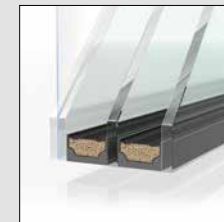

Edelstahl-
stangengriff
S 1020

matt gebürstet,
schräge Stützen,
1400 mm

600 mm

Wärmeschutz-
paket

3-fach-Verglasung
Ug = 0,7 W/(m²K)

erhöhte Füllungs-
stärke von 44 mm

Verbund-
sicherheitsglas

einseitig
(raumseitig)