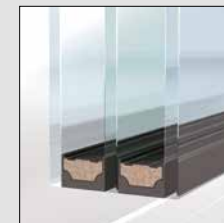

Anthrazitgrau
RAL 7016

- Kunststoff, beidseitig foliert
- Kunststoff, 2-farbig, außen foliert, innen weiß
- Aluminium, 2-farbig, außen beschichtet, matt, glatt, hochwetterfest, innen weiß
- Aluminium, beidseitig beschichtet inkl. (ohne Mehrpreis)

Edelstahl-
stangengriff
S 1020

matt gebürstet,
schräge Stützen,
1400 mm

600 mm

Wärmeschutz-
paket

3-fach-Verglasung
Ug = 0,7 W/(m²K)

erhöhte Füllungs-
stärke von 44 mm

Verbund-
sicherheitsglas

einseitig
(raumseitig)

beidseitig**

**Nur in Verbindung mit 3-fach-Verglasung im Wärmeschutzpaket

**Puristisch
und modern**

In Weiß oder Anthrazit

Typ A04400 | Einsatzfüllung | Verkehrsweiß RAL 9016 | Stangengriff S 1020, 600 mm | Edelstahl-Rundrosette | Ornamentglas Chinchilla | Lichtausschnitt 4 x 206 mm x 206 mm

Typ A01208 | Einsatzfüllung | Anthrazitgrau RAL 7016 | Stangengriff S 1020, 600 mm | Edelstahl-Rundrosette | Ornamentglas Mastercarré | Lichtausschnitt 170 mm x 1400 mm

Typ A04308 | Einsatzfüllung | Verkehrsweiß RAL 9016 | Stangengriff S 1020, 600 mm | Edelstahl-Rundrosette | Ornamentglas Satinato | Lichtausschnitt 3 x 280 mm x 280 mm