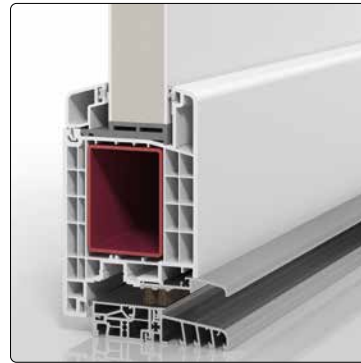

Klare Argumente

Die neuen PaX-Aktions-Haustüren in Kunststoff und Aluminium überzeugen mit klaren Argumenten.

- hervorragende Wärmedämmung
- Wetterschenkel für optimalen Schlagregenschutz
- Bodenschwelle mit thermischer Trennung
- 2-teilige Aufsatzbänder
- 2-fach-Verglasung | Ug-Wert bis 1,1 W/(m²K)
- Ornamentglas wahlweise: Satinato, Mastercarré, Masterpoint, Chinchilla oder Klarglas
- Edelstahlstangengriff S 1020 | 600 mm mit schrägen Stützen
- Edelstahl-Rundrosette
- Innendrücker D_0000 | Edelstahlrundrosette
- 5-fach-Verriegelung
- Profilzylinder mit Not- und Gefahrenfunktion

Kunststoff-Haustüren

lieferbar in Weiß (Standard) und gegen Mehrpreis foliert in Anthrazitgrau RAL 7016 genarbt.
Füllungsstärke 34 mm.

Aluminium-Haustüren

lieferbar pulverbeschichtet in Weiß oder Anthrazitgrau, matt, glatt, hochwetterfest.
Beidseitig in der gleichen Farbe ohne Mehrpreis. Füllungsstärke 28 mm.

Kunststoff-Haustür | Bautiefe 83 mm